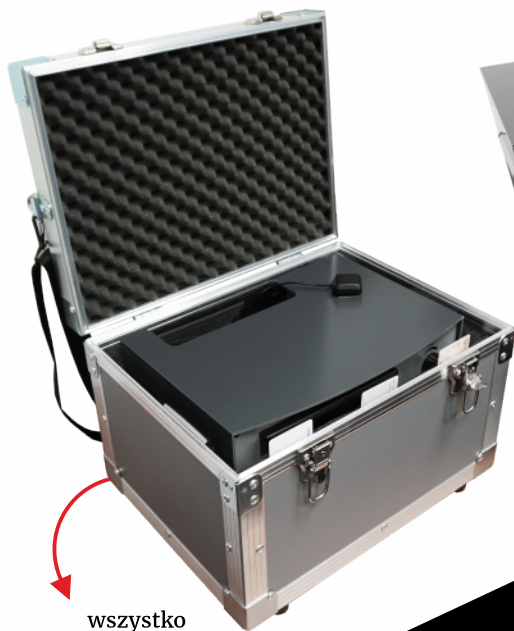

## STANOWISKO SZKOLENIOWE

wszystko  
w wytrzymałej  
walizce transportowej

możliwość  
personalizacji  
w trwałej technologii  
druku UV

### ZESTAW SZKOLENIOWY LONTEX:

stanowisko szkoleniowe  
walizka transportowa  
tachograf szkoleniowy DTCO 4.0  
szkoleniowy czujnik ruchu KITAS 2185 18,6 mm  
plomba na czujnik ruchu  
antena GNSS z przewodem  
antena DSRC z przewodem  
zasilacz