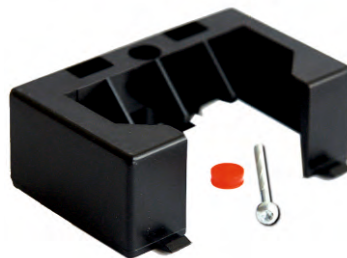

13810008

Zestaw plombowniczy DTCO 1381
v1.0-v2.2
DTCO 1381 sealing cap
Plombierset DTCO 1381