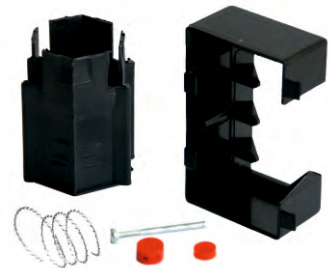

13810009

Zestaw plombowniczy kompletny DTCO
1381 v1.0-v2.2
DTCO 1381 complete sealing cap
Plombierset DTCO 1381 komplett